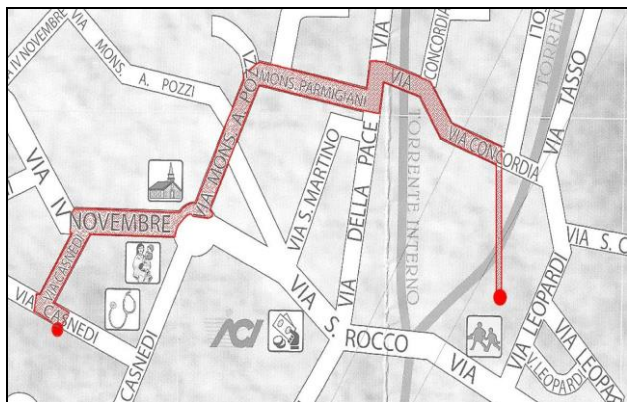

LINEA ROSSA

n.	fermata	ora
Cap	Via Casneda (entrata Asilo)	7.50
1	Via Mons.Pozzi/Via Parmigiani	7.53
2	Via S.Martino (inizio salita)	7.58
3	Via Concorchia n.8	8.02
	Scuola Leopardi	8.05

LINEA AZZURRA

n.	fermata	ora
Cap	Viale P.Sposi (mob.Crimella)	7.40
1	Viale P.Sposi (Carabinieri)	7.45
2	Viale P.Sposi/Via Roma (semaforo)	7.48
3	Via XXV Aprile (fronte Via Verdi)	7.49
4	Via Trieste (ponticello)	7.52
5	Via dell'Asilo (pensilina bus)	7.55
6	Via Manzoni (Piazzale negozi)	7,59
	Scuola Leopardi	8.05

LINEA VERDE

n.	fermata	ora
Cap	Via Preguda n.141 (parcheggio)	7.45
1	Via Preguda (civico 46)	7.47
2	Piazza Fontana (lavatoio)	7.51
3	Via Fontana/Via Stoppani	7.54
4	Via Campogrande n.12	7.58
5	Via Campogrande/SC Borromeo	8.00
	Scuola Leopardi	8.05