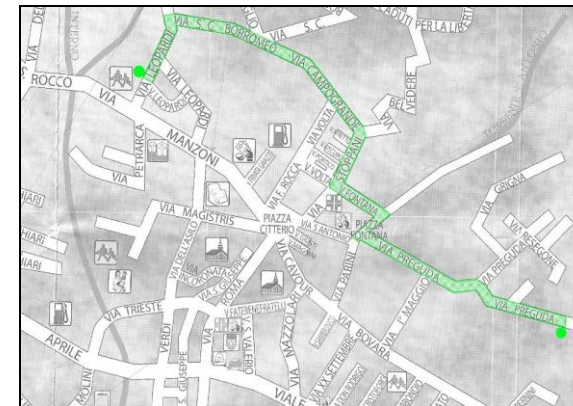

LINEA ROSSA

n.	fermata	ora
Cap	Via Casneda (entrata Asilo)	7.50
1	Via Mons.Pozzi/Via Parmigiani	7.53
2	Via S.Martino (inizio salita)	7.58
3	Via Concorchia n.8	8.02
	Scuola Leopardi	8.05

LINEA AZZURRA

n.	fermata	ora
Cap	Viale P.Sposi (mob.Crimella)	7.40
1	Viale P.Sposi (Carabinieri)	7.45
2	Viale P.Sposi/Via Roma (semaforo)	7.48
3	Via XXV Aprile (fronte Via Verdi)	7.49
4	Via Trieste (ponticello)	7.52
5	Via dell'Asilo (pensilina bus)	7.55
6	Via Manzoni (Piazzale negozi)	7,59
	Scuola Leopardi	8.05

LINEA VERDE

n.	fermata	ora
Cap	Via Preguda n.141 (parcheggio)	7.45
1	Via Preguda (civico 46)	7.47
2	Piazza Fontana (lavatoio)	7.51
3	Via Fontana/Via Stoppani	7.54
4	Via Campogrande n.12	7.58
5	Via Campogrande/SC Borromeo	8.00
	Scuola Leopardi	8.05